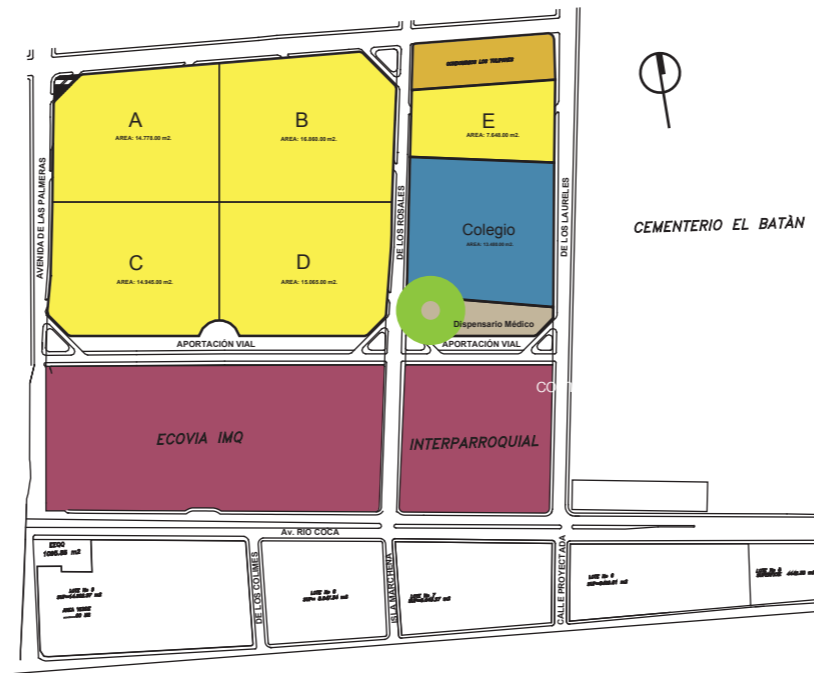

América Latina

proyecto financiero inmobiliario

BARRIO LOS LAURELES

El barrio "Los Laureles" donde opera la Fundación FUNLIF, es un barrio caracterizado por tener una amplia zona residencial que convive con una intensa dinámica comercial y de movilidad. Dentro del perímetro barrial se encuentran dos estaciones de transferencia de transporte público, varios locales comerciales, entidades financieras y cadenas de supermercados.

De la investigación realizada se puede deducir que el barrio mantiene una dualidad en su conformación urbanística y de habitabilidad, por un lado la comunidad de familias que han habitado desde hace más de 20 años y por el otro los considerados "nuevos vecinos", habitantes que llegaron con el desarrollo de nuevos conjuntos habitacionales.