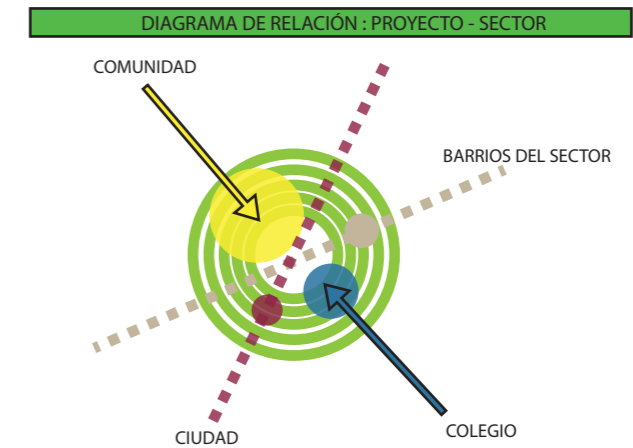

América Latina

proyecto financiero inmobiliario

BARRIO LOS LAURELES

El barrio "Los Laureles" donde opera la Fundación FUNLIF, es un barrio caracterizado por tener una amplia zona residencial que convive con una intensa dinámica comercial y de movilidad. Dentro del perímetro barrial se encuentran dos estaciones de transferencia de transporte público, varios locales comerciales, entidades financieras y cadenas de supermercados.

De la investigación realizada se puede deducir que el barrio mantiene una dualidad en su conformación urbanística y de habitabilidad, por un lado la comunidad de familias que han habitado desde hace más de 20 años y por el otro los considerados "nuevos vecinos", habitantes que llegaron con el desarrollo de nuevos conjuntos habitacionales.

Constituye un interesante factor de estudio, la escasa organización comunitaria en el barrio, salvo un comité denominado "Comité Pro Mejoras del Barrio Los Laureles", constituido desde hace varios años; para trabajar temas de seguridad. Queda evidenciado la falta de espacios comunitarios y de encuentro para la vida comunitaria y sus redes sociales.

SOCIEDAD Y COMPRA PAULATINA

El modelo financiero que se desarrollo para FUNLIF, consiste en un proyecto de inversión inmobiliaria donde FUNLIF aporta con sus activos fijos, su patrimonio actual y su valor de marca. (74% de participación sobre las utilidades) y el 26% restante es el aporte del BIESS a la sociedad. El terreno, aporte del BIESS será comprado paulatinamente por la FUNLIF en un período de 8 años.

www.intelgentarium.com